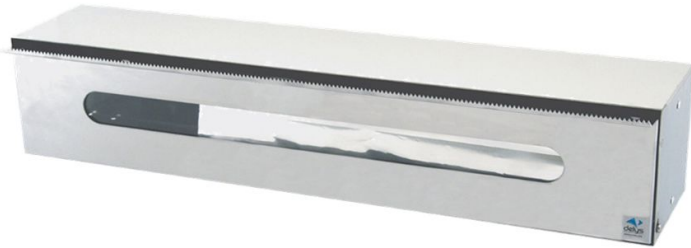

Dérouleur inox mural pour film ou aluminium
Wall hanging stainless steel dispenser for film and aluminium
Dispensador inox mural para film estirable o aluminio

Informations produits / Product information / Informaciones sobre el producto

Référence/ Reference/ Referencia	955000
Matériau / Material / Material	Inox / Stainless steel / Acero inoxidable
Code TARIC/ TARIC code / Código TARIC	82159910
Origine/ Origin / Origen	France
EAN 13	3435629550006
Poids / Weight / Peso	2,74 kg
Largeur / Width / Largo	540
Hauteur /Height / Altura	110
Profondeur / Depth / Profundidad	110
Conditionnement / Packaging / Condicionado	1
Consommables compatibles / Compatible products / Desechables compatibles	Rouleau de film ou aluminium de 30 a 50 cm/ Roll of cling film or foil from 30 to 50 cm / Rollo de filme o aluminium de 30 a 50 cm
Capacité du produit / Product capacity / Capacidad del producto	1 rouleau / 1 roll / 1 rollo
Fournis avec / Supply with / Suministrado con	Vis et cheville / plugs and screw / tacos y tornillas

Dérouleur inox pour film et aluminium - sur pied

Steel dispenser

for film and aluminum - on stand

Dispensador inox para film y aluminio - con pies

Informations produits / Product information / Informaciones sobre el producto

Dérouleur inox double sur pied pour film ou aluminium
 Double Stainless steel dispenser on stand for film and aluminium
 Dispensador inox con pies para film o aluminio

Informations produits / Product information / Informaciones sobre el producto